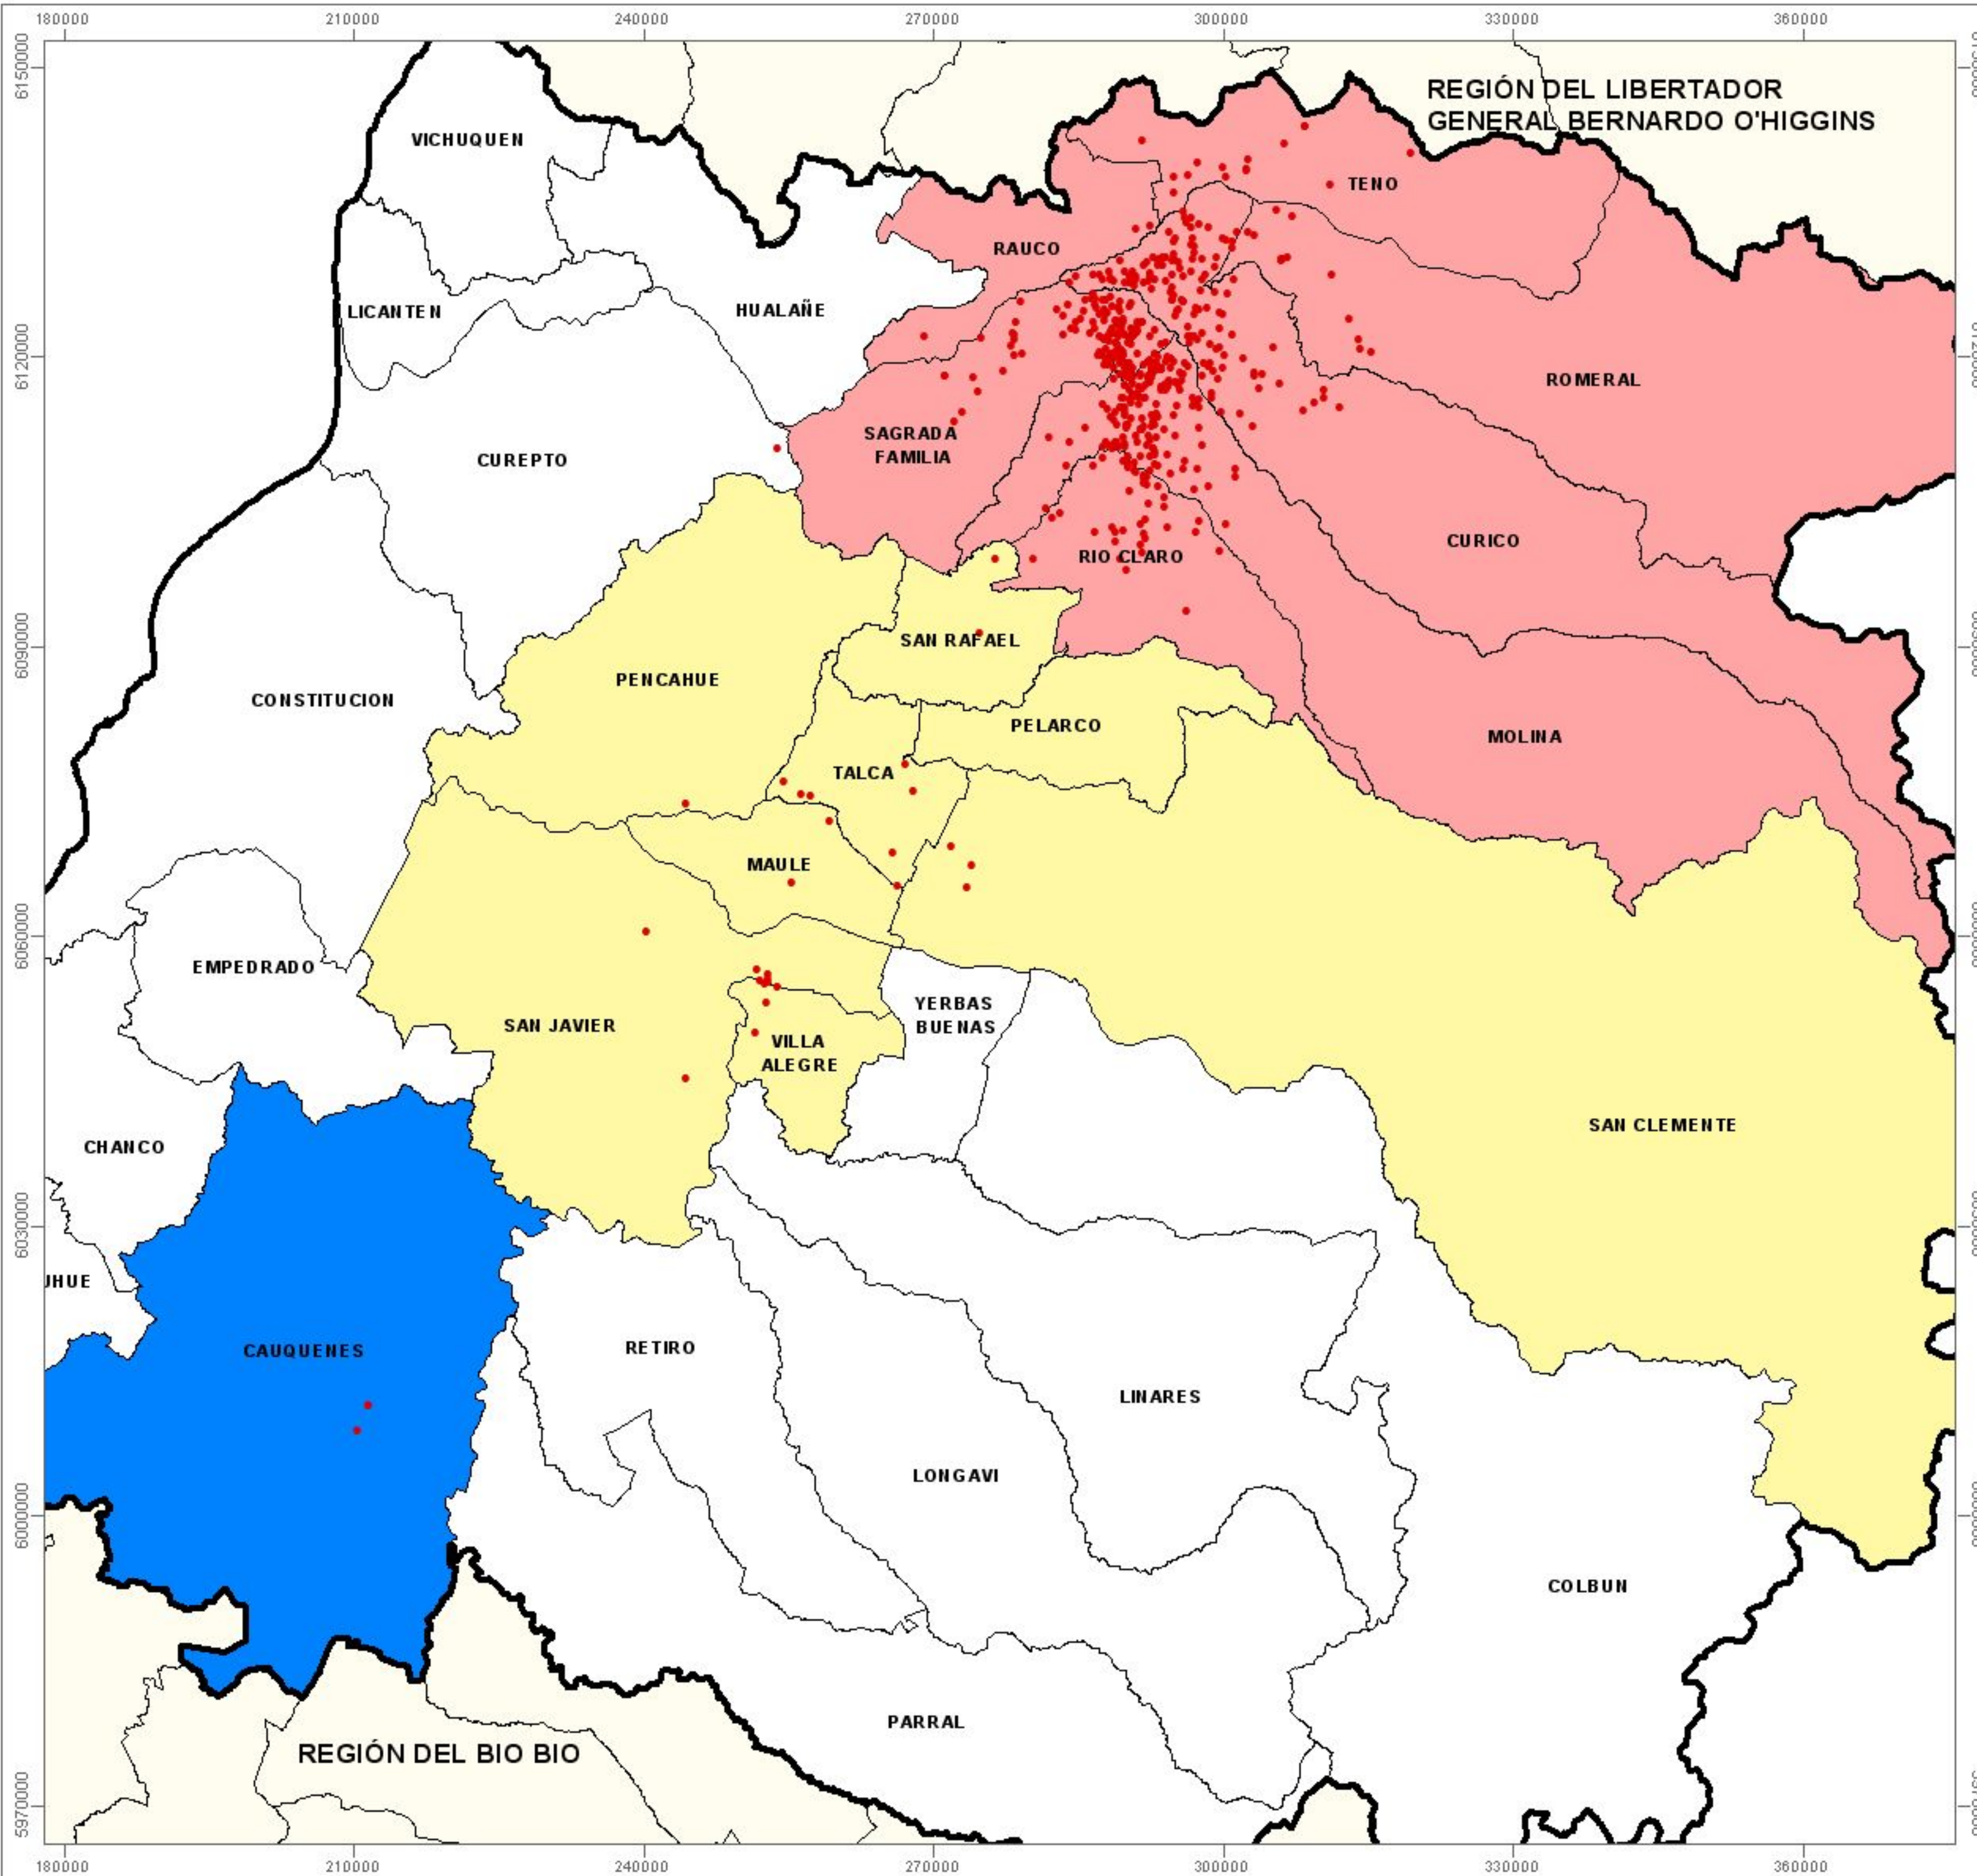

Lobesia botrana

Estaciones de Monitoreo

Región del Maule

Leyenda

- Detección Positiva
- Límites Comunales
- Sector
 - Norte
 - Centro
 - Sur
 - No Aplica

Información Cartográfica
Datum WGS84 - Huso 19 SUR