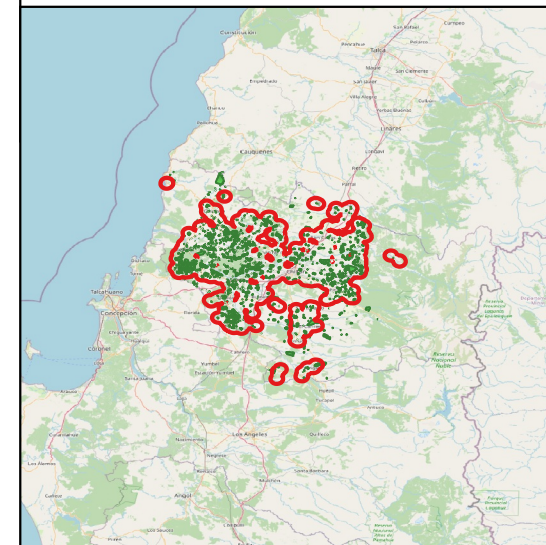

Servicio Agrícola y Ganadero
Programa Nacional Lobesia botrana
Región de Ñuble
Temporada 2024-2025
Datos a diciembre 2024

Leyenda

- Área reglamentada
- Predios (CSG)

OpenStreetMap

Información Cartográfica
 Proyección UTM
 Datum WGS 1984
 Huso 18 Sur