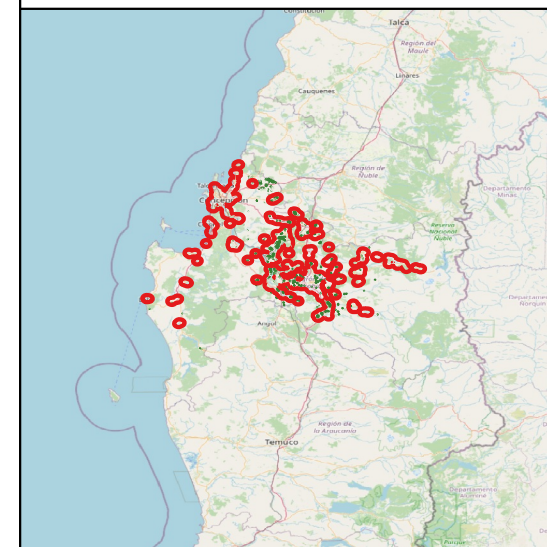

Servicio Agrícola y Ganadero
Programa Nacional Lobesia botrana
Región de Biobío
Temporada 2024-2024
Datos a noviembre 2024

Legenda

- Area reglamentada
- Predios (CSG)

OpenStreetMap

Información Cartográfica
 Proyección UTM
 Datum WGS 1984
 Huso 18 Sur